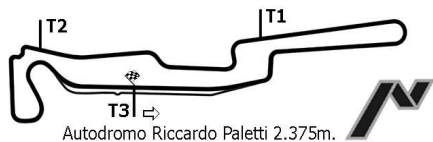

Top Kart Experience

1° Garetta del 21/08/2010

CLASSIFICA 2° MANCHE

POS	No	CONDUTTORE	NAZ	TEAM	TELAIO/MOTORE	CATEGORIA	G	TEMPO	DISTACCO	GIRO VELOCE
1	1	PESSO			PAROLIN/HONDA		12	10'34.250	54.285 Km/h	52.244 12
2	9	MATTEO			PAROLIN/HONDA		12	10'34.954	0.704	52.226 11
3	12	BARONEROSSO			PAROLIN/HONDA		12	10'44.025	9.775	52.231 8
4	4	PIETRO			PAROLIN/HONDA		12	10'44.845	10.595	52.643 12
5	6	VITTORIO			PAROLIN/HONDA		12	11'00.775	26.525	53.228 12
6	10	GIANNI			PAROLIN/HONDA		12	11'11.825	37.575	53.204 7
7	2	ANDREA			PAROLIN/HONDA		12	11'12.531	38.281	53.417 10
								GIRO VELOCE	11° MATTEO	52.226 54.938Km/h