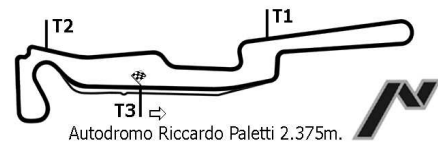

Top Kart Experience

1° Garetta del 21/08/2010

CLASSIFICA 2° MANCHE

POS	No	CONDUTTORE	NAZ	TEAM	TELAIO/MOTORE	CATEGORIA	G	TEMPO	DISTACCO	GIRO VELOCE
1	1	PESSO			PAROLIN/HONDA		12	10'34.250	54.285 Km/h	52.244 12
2	9	MATTEO			PAROLIN/HONDA		12	10'34.954	0.704	52.226 11
3	12	BARONEROSSO			PAROLIN/HONDA		12	10'44.025	9.775	52.231 8
4	4	PIETRO			PAROLIN/HONDA		12	10'44.845	10.595	52.643 12
5	6	VITTORIO			PAROLIN/HONDA		12	11'00.775	26.525	53.228 12
6	10	GIANNI			PAROLIN/HONDA		12	11'11.825	37.575	53.204 7
7	2	ANDREA			PAROLIN/HONDA		12	11'12.531	38.281	53.417 10
								GIRO VELOCE	11° MATTEO	52.226 54.938Km/h